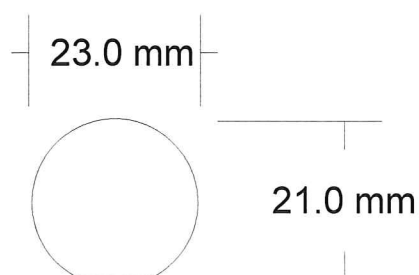

Schliesszylindertypen

Ausschnitte für folgende Schliesszylinder sind bei allen Briefkästen erhältlich:

Zylinder

KABA	1031
SEA	6.249.00.00
KESO	13.031.025.20
DOM	382/23

Riegel

KABA	1061-6W1
SEA	9.918.078.00
KESO	F2
DOM	578

Masse

Auf Anfrage:
Ausschnitt für SEA-Zylinder 6.049.0.00