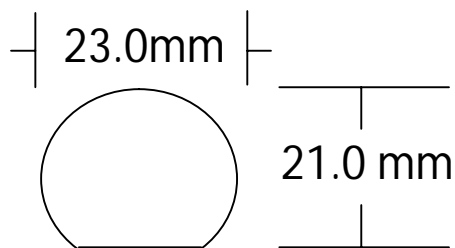

### Dimensions

Sur demande:

Découpe pour cylindre SEA 6.049.0.00